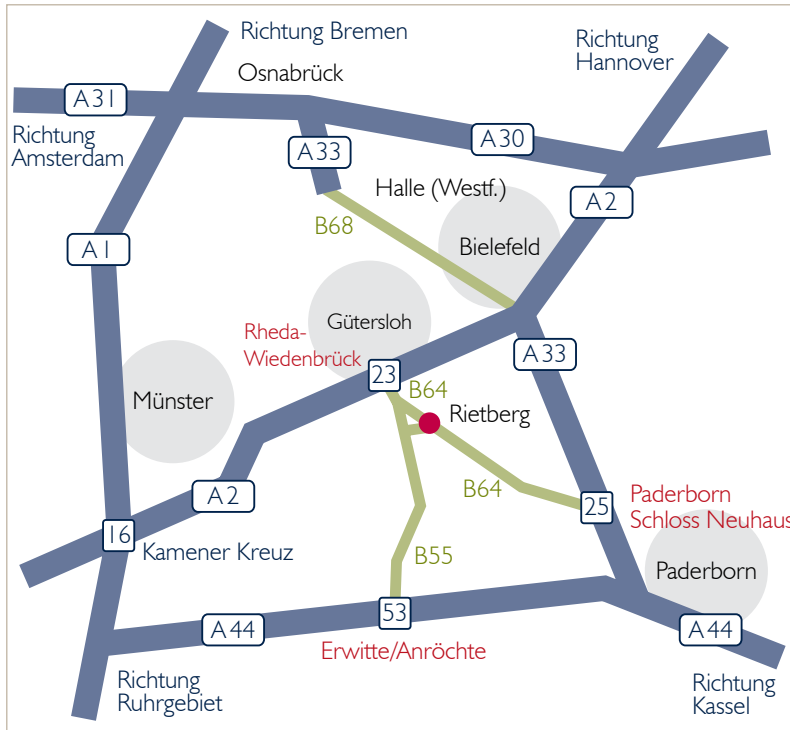

So finden Sie zu uns

Lind

HOTEL AN DER EMS

#### Autobahn-Anschlüsse

Sie erreichen Rietberg aus allen Anreise-Richtungen über die folgenden Autobahn-Anschlüsse:

#### Autobahn 2

Abfahrt Rheda-Wiedenbrück

#### Autobahn 44

Erwitte / Anröchte